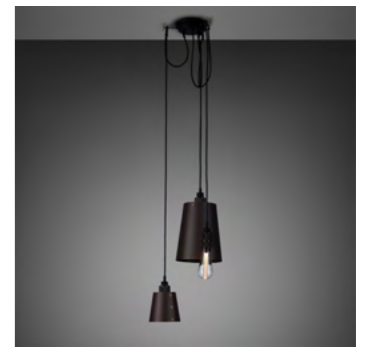

[page. **68.]**