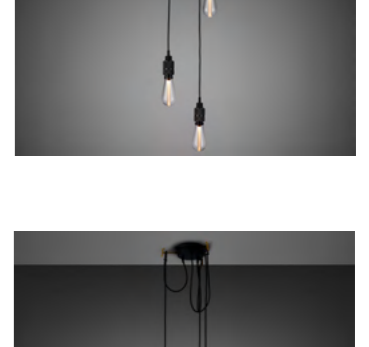

[page. **68.]**

[product. **HOOKEED 3.0 / MIX SHADE / 2 M CABLE.]**

[finish. **STONE + STEEL.]** [sku. **RHK-23429.]**
STONE + BRASS.] [sku. **RHK-25421.]**
▶ **STONE + SMOKED BRONZE.]** [sku. **RHK-24425.]**
GRAPHITE + STEEL.] [sku. **RHK-19428.]**
GRAPHITE + BRASS.] [sku. **RHK-18420.]**
GRAPHITE + SMOKED BRONZE.] [sku. **RHK-20424.]**