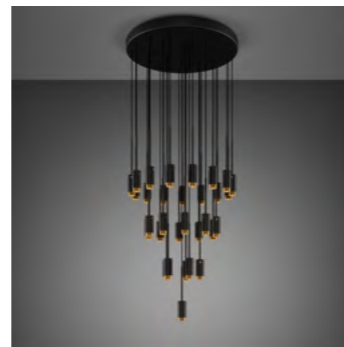

[page. **60.**]

CONTACT BUSTER + PUNCH
*MADE TO ORDER

[product. **EXHAUST / DETAIL KIT.**]
[finish. **BURNT STEEL.**] [sku. **RBB-36795.**]
STEEL.] [sku. **RBB-07686.**]
▶ **BRASS.**] [sku. **RBB-05685.**]
GUN METAL.] [sku. **RBB-35687.**]

[product. **CAGED CEILING 4.0.**]
[finish. **WHITE MARBLE.**] [sku. **RCA-14370.**]
▶ **BLACK MARBLE.**] [sku. **RCA-02371.**]