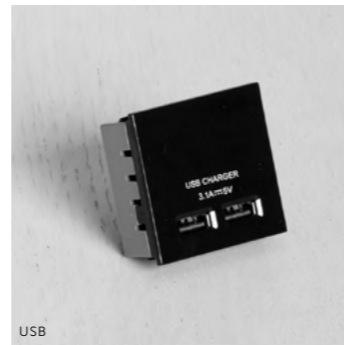

CAT6

[page. 96.]